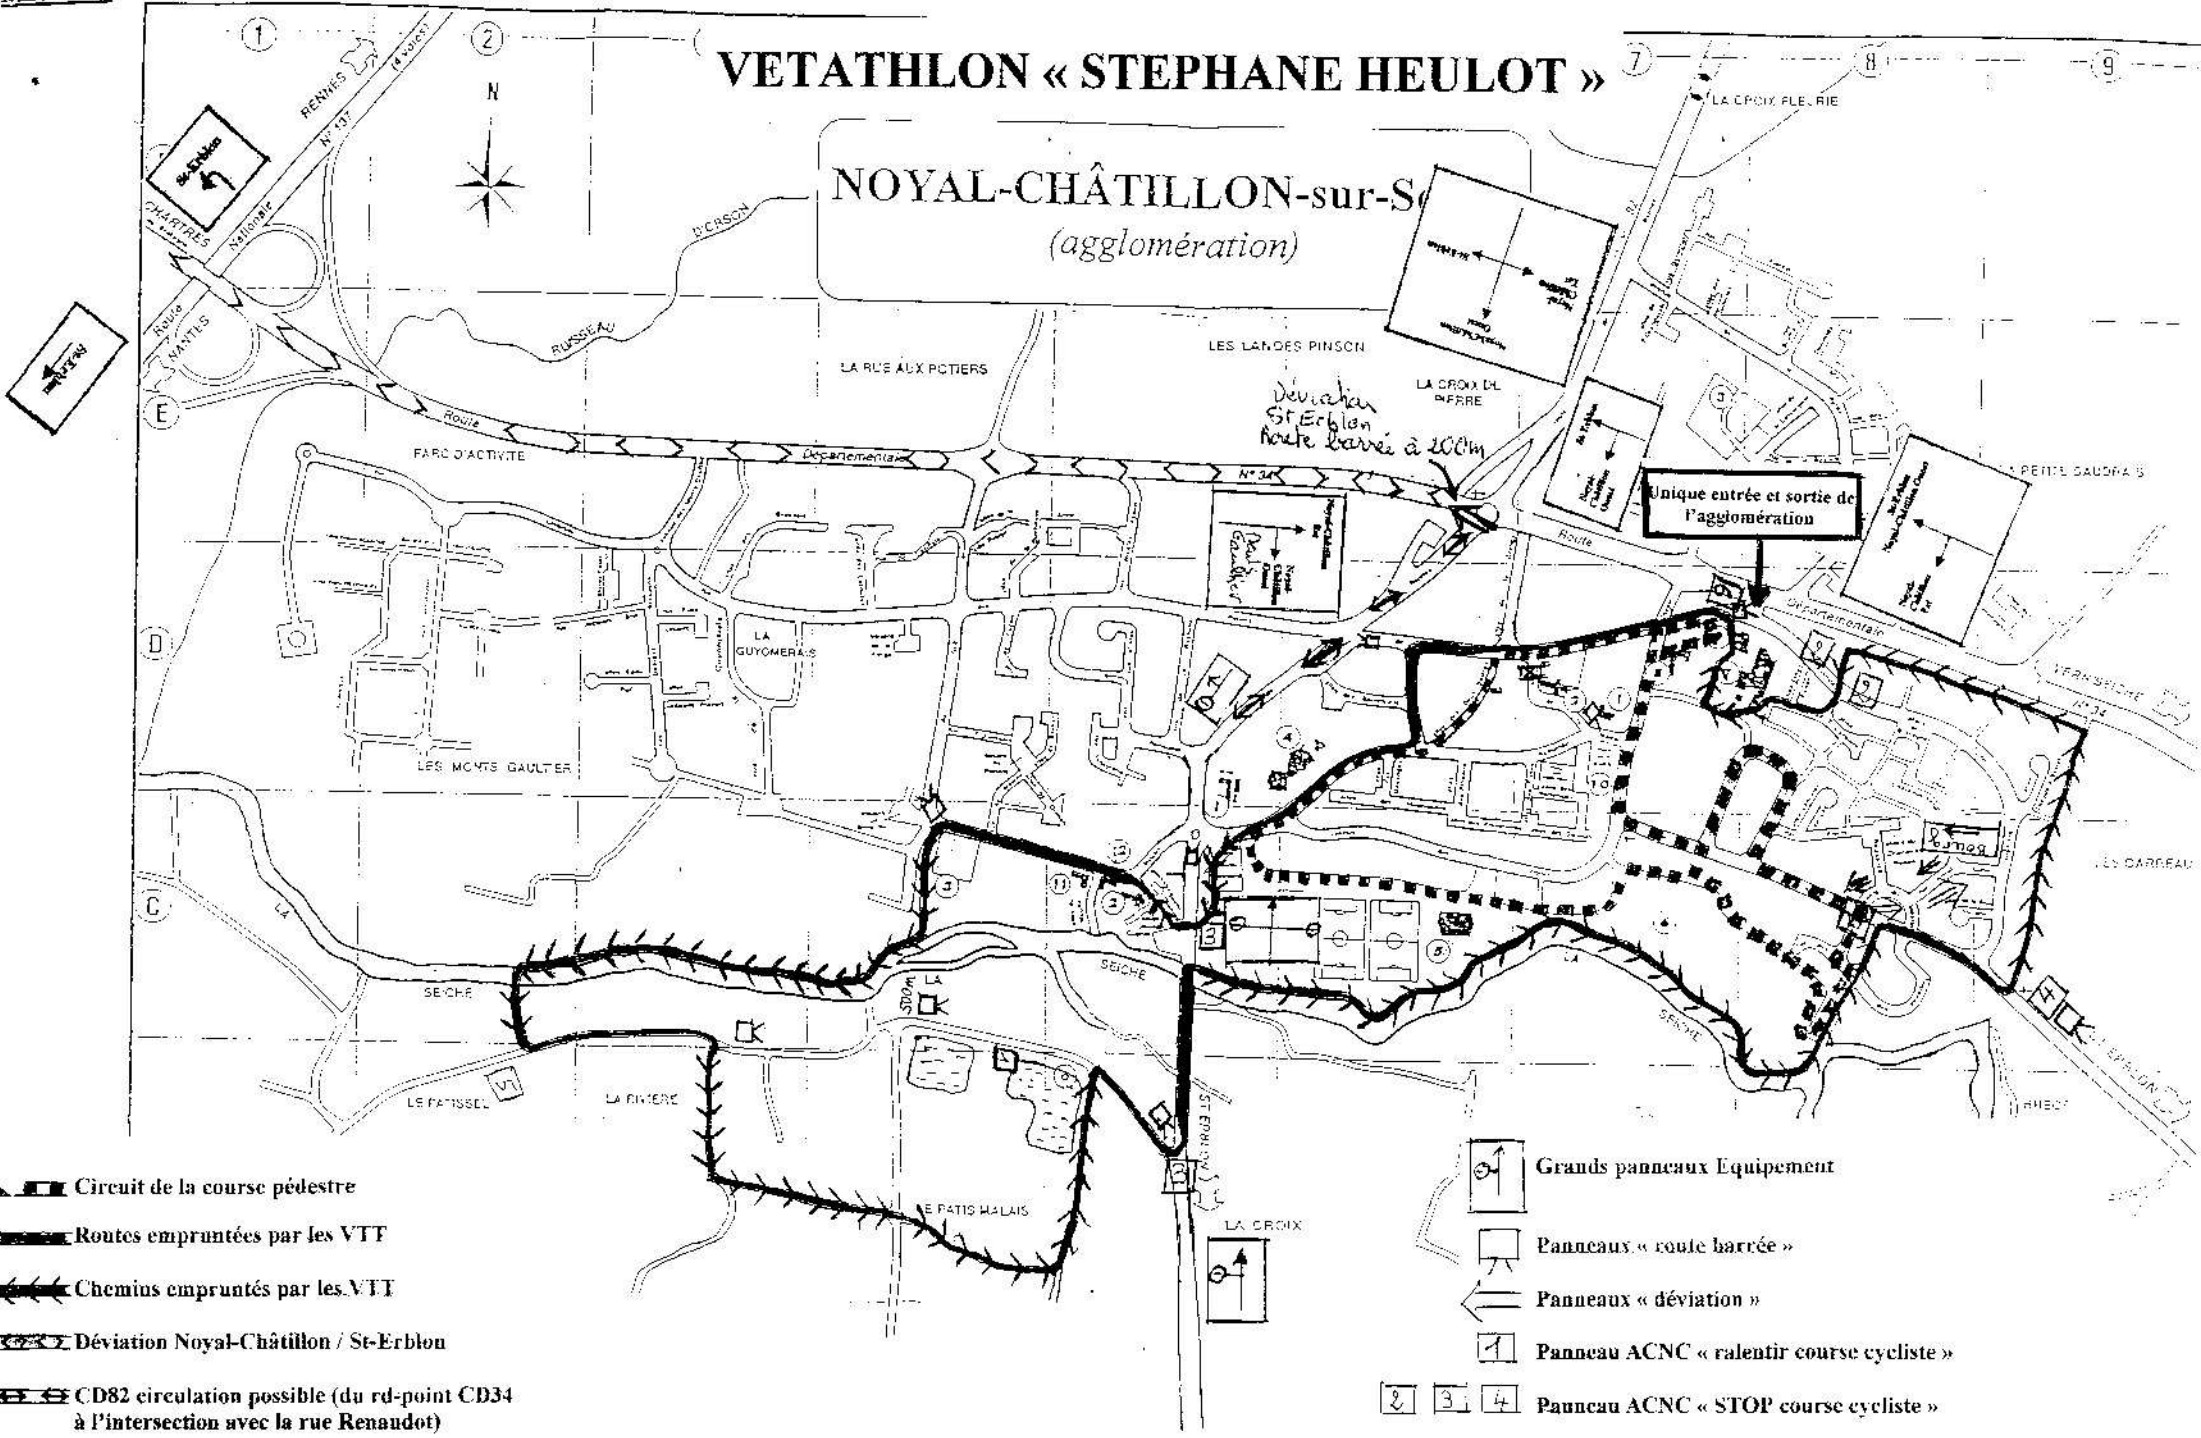

# VETATHLON « STEPHANE HEULOT »

## NOYAL-CHÂTILLON-sur-Seiche (agglomération)

- Circuit de la course pedestre
- Routes empruntées par les VTT
- Chemins empruntés par les VTT
- Déviation Noyal-Châtillon / St-Erblon
- CD82 circulation possible (du rd-point CD34 à l'intersection avec la rue Renaudot)

- Grands panneaux Equipement
- Panneaux « route barrée »
- Panneaux « déviation »
- Panneau ACNC « ralentir course cycliste »
- Panneau ACNC « STOP course cycliste »
- Panneau ACNC « course cycliste »
- Panneau ACNC « route cycliste »